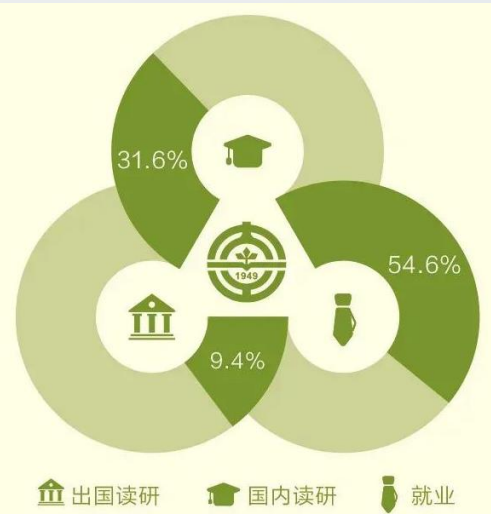

魅力软件·升级无限——软件学院欢迎你!

七 育人成效

毕业生情况

2019届毕业生就业率超过95%

就业行业

软件公司 互联网企业 金融机构

就业单位

华为 腾讯 阿里巴巴 百度 微软

深造院校

清华大学、北京大学、美国斯坦福大学
美国卡耐基梅隆大学、日本东京大学